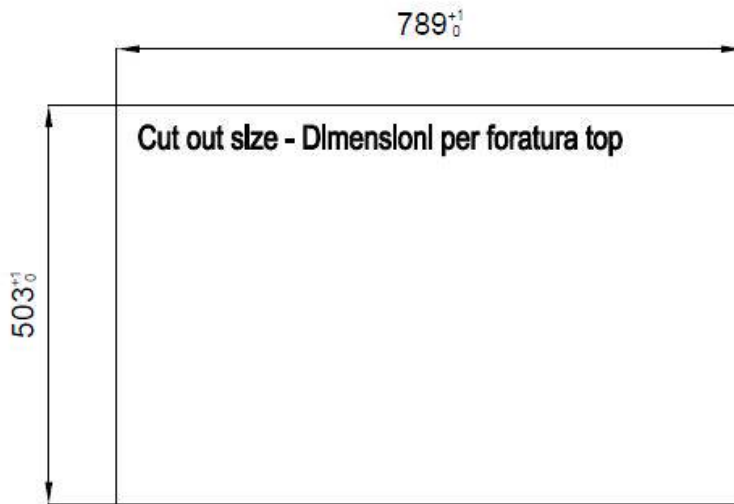

Lavello MILANELLO cod. 1034/05*