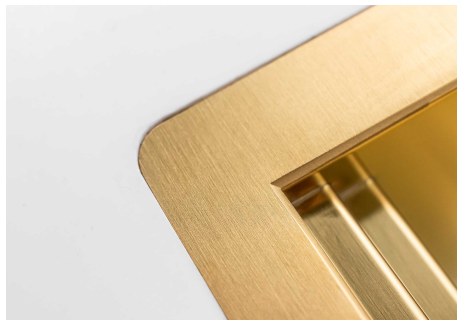

Compatible accessories/Accessori compatibili:

8100 602

Lavello MILANELLO cod. 1034/05*

GALERÍA

EL PAQUETE INCLUYE

Rejillas Black Milanello
8100 602

**Desagüe automático Space Push
Gold**
8407 121

ACCESORIOS OPCIONALES