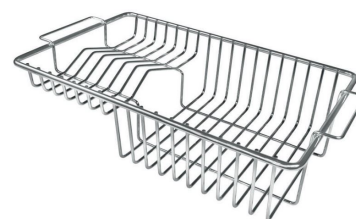

Compatible accessories/Accessori compatibili:

8100 602

Lavello MILANELLO cod. 1034/05*

GALERÍA

EL PAQUETE INCLUYE

Rejillas Black Milanello
8100 602

**Desagüe automático Space Push
Gold**
8407 121

ACCESORIOS OPCIONALES

Cesta portaplatos inox
8100 303

* sólo en combinación con el accesorio
8644 101

Cubeta perforada inoxidable
8156 000

Rejilla portaplatos
8100 306

**Rejilla portaplatos inox sólo se
puede utilizar en combinación con
los accesorios 8644 003**
8100 154