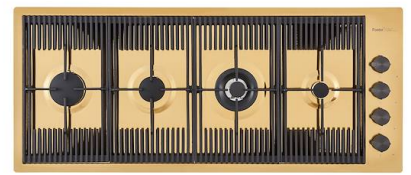

Placa de cocción Milanello Gold

7681 009