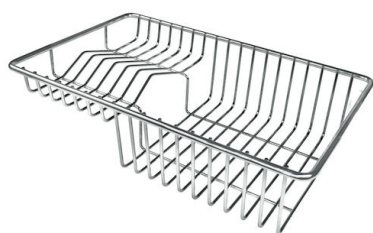

Compatible accessories/Accessori compatibili:

8100 602

Lavello MILANELLO cod. 1034/05*

GALERÍA

EL PAQUETE INCLUYE

Rejillas Black Milanello
8100 602

**Desagüe automático Space Push
Gold**
8407 121

ACCESORIOS OPCIONALES

Cesta portaplatos inox
8100 303

* sólo en combinación con el accesorio
8644 101

Cubeta perforada inoxidable
8156 000

Rejilla portaplatos
8100 306

**Rejilla portaplatos inox sólo se
puede utilizar en combinación con
los accesorios 8644 003**
8100 154