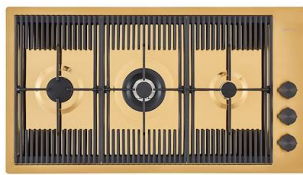

Placa de cocción Milanello Gold

7680 009